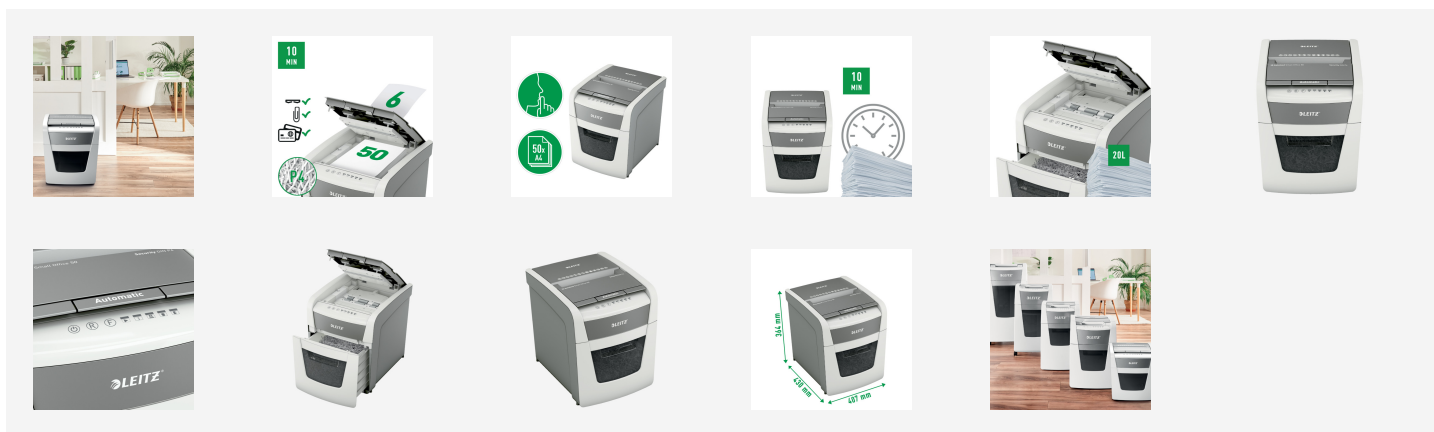

Destructeur de documents automatique Leitz IQ Autofeed Small Office 50X P4

Destructeur de documents entièrement automatique de Leitz. Il fonctionne seul et en silence : insérez simplement votre pile de papier, fermez le couvercle et n'y pensez plus. Idéal pour les petits bureaux ou encore en télétravail. Sécurité confidentielle et excellentes performances avec ce destructeur automatique anti-bourrage, silencieux et fonctionnant longtemps (10 min). Détruisez automatiquement 50 feuilles A4 en morceaux 4x28mm en une seule fois. Utilisation simple grâce aux commandes tactiles.

Caractéristiques

- Fonction d'alimentation automatique pour 50 feuilles de format A4, fente manuelle pour 6 feuilles maximum (80g/m²)
- Capteur infrarouge de corbeille pleine
- Fonctionnement ultra silencieux - pour un environnement de travail calme (en utilisant des feuilles pré-lubrifiées Leitz)
- Technologie anti-bourrage, le destructeur s'arrête et s'inverse automatiquement lorsque trop de papier est inséré
- Durée de fonctionnement de 10 minutes, ce qui permet de détruire toute un chargement complet en une seule fois
- Coupe croisée de sécurité DIN P4 (4x28mm)
- Corbeille extractible d'une capacité de 20 litres
- Commandes tactiles simples et intuitives pour une utilisation facile.
- Détruit également les cartes de crédit, les agrafes et les trombones
- 2+1 ans de garantie - enregistrez-vous pour obtenir votre année supplémentaire